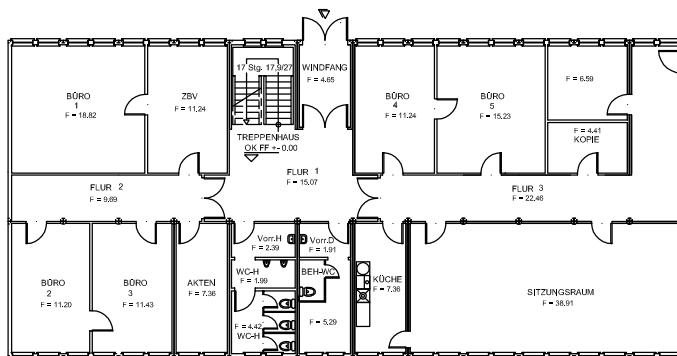

Deutsche Industriebau

LIPPSTADT - GESEKE
www.deutsche-industriebau.de

Gesamtfläche = 842 qm