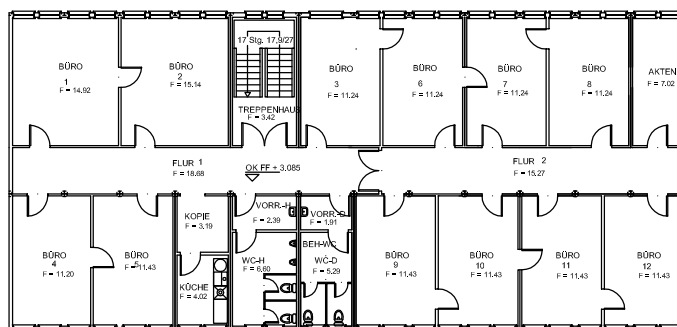

Deutsche Industriebau

LIPPSTADT - GESEKE
www.deutsche-industriebau.de

Gesamtfläche = 842 qm